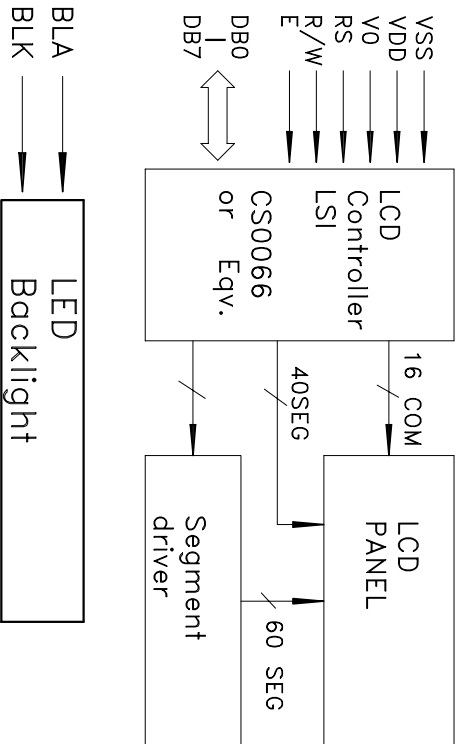

点详述
比例: 4: 1

LCD Type	Backlight
STN-Y/G	Yellow-Green
STN-Blue	White
STN-Gray	White

1	VSS	9	DB2
2	VDD	10	DB3
3	V0	11	DB4
4	RS	12	DB5
5	RW	13	DB6
6	E	14	DB7
7	DB0	15	LEDA
8	DB1	16	LEDK